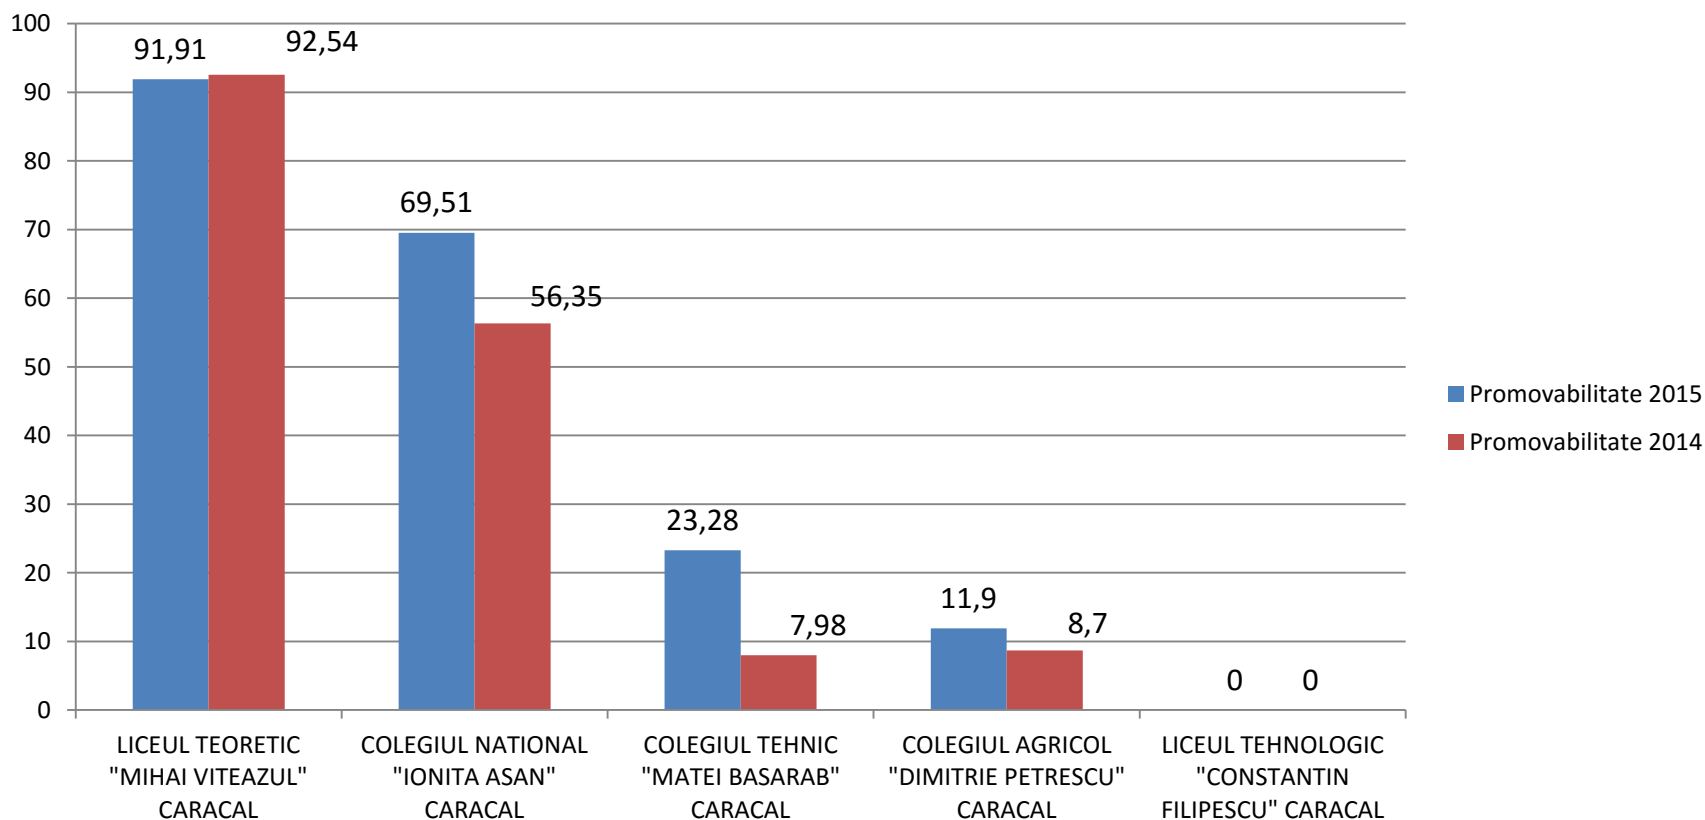

BACALAUREAT 2015

Situatia statistica comparativa 2014 – 2015

Candiați înscriși la Bacalaureat

Situatia prezentei la examenul de Bacalaureat

Repartitia mediilor in sesiunea iunie-iulie

Comparatia promovabilitatii sesiunii iunie-iulie

Situatia comparativa a promovabilității – Slatina Filiera teoretic si vocational

Situatia comparativa a promovabilității – Slatina Filiera tehnologică

Situatia comparativa a promovabilității – Bals

Situatia comparativa a promovabilității – Caracal

Situatia comparativa a promovabilității – Corabia

Situatia comparativa a promovabilității

CONTESTATII IUNIE-IULIE 2015

TOTAL CONTESTATII : 1284

Admise: 534

- in plus: 248

- in minus: 286

Respinse: 750