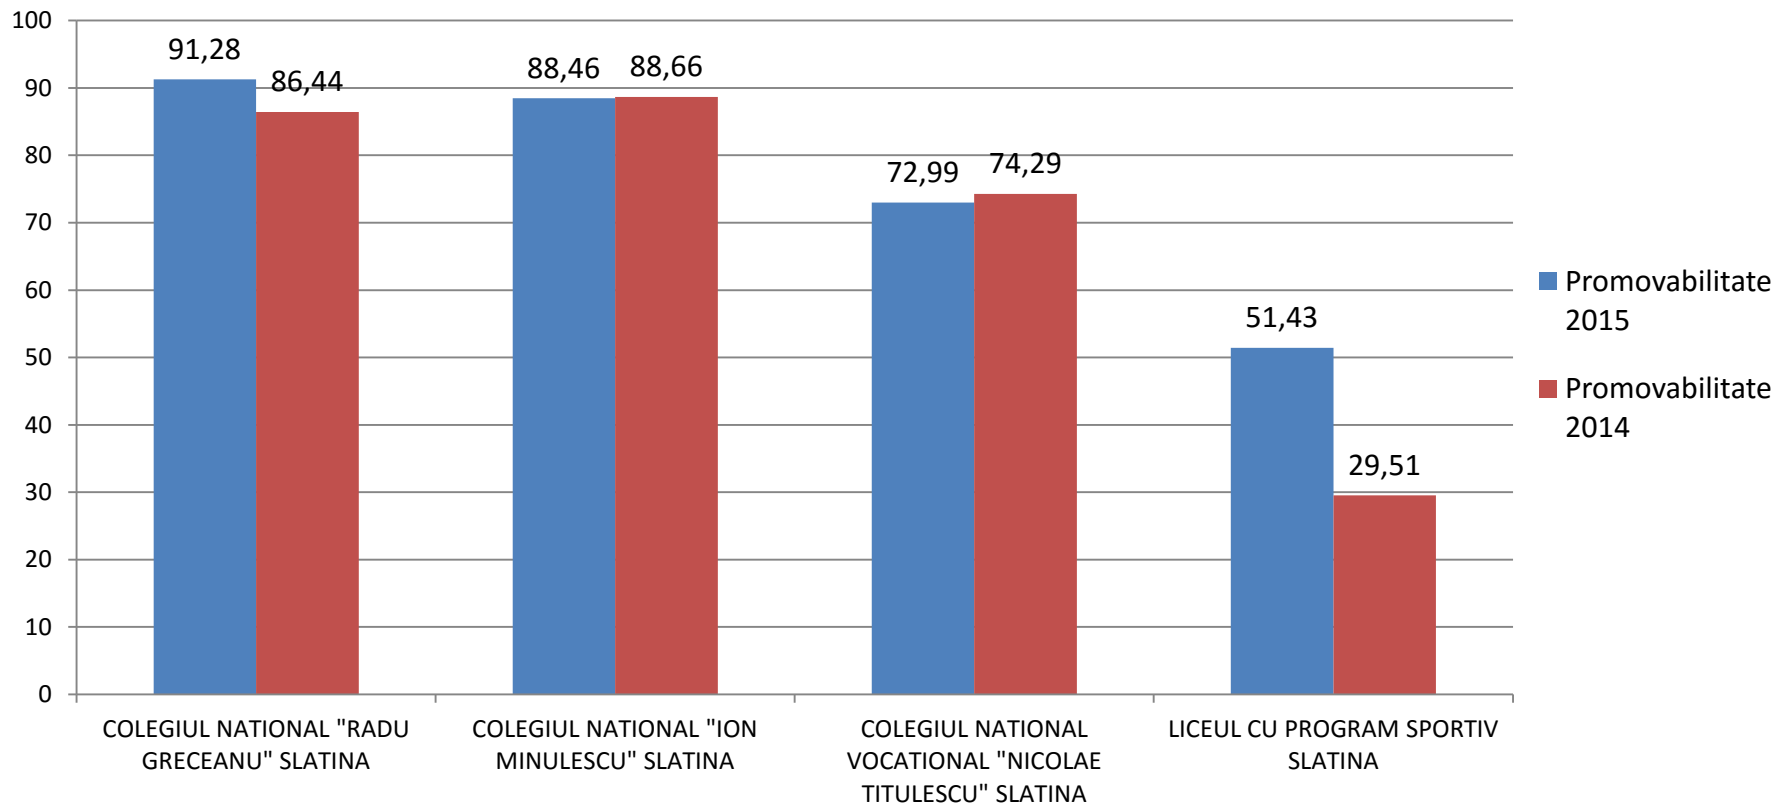

BACALAUREAT 2015

Situatia statistica comparativa 2014 – 2015

Candiați înscriși la Bacalaureat

Situatia prezentei la examenul de Bacalaureat

Repartitia mediilor in sesiunea iunie-iulie

Comparatia promovabilitatii sesiunii iunie-iulie

Situatia comparativa a promovabilității – Slatina Filiera teoretic si vocational

Situatia comparativa a promovabilității – Slatina Filiera tehnologică

Situatia comparativa a promovabilității – Bals

Situatia comparativa a promovabilității – Caracal