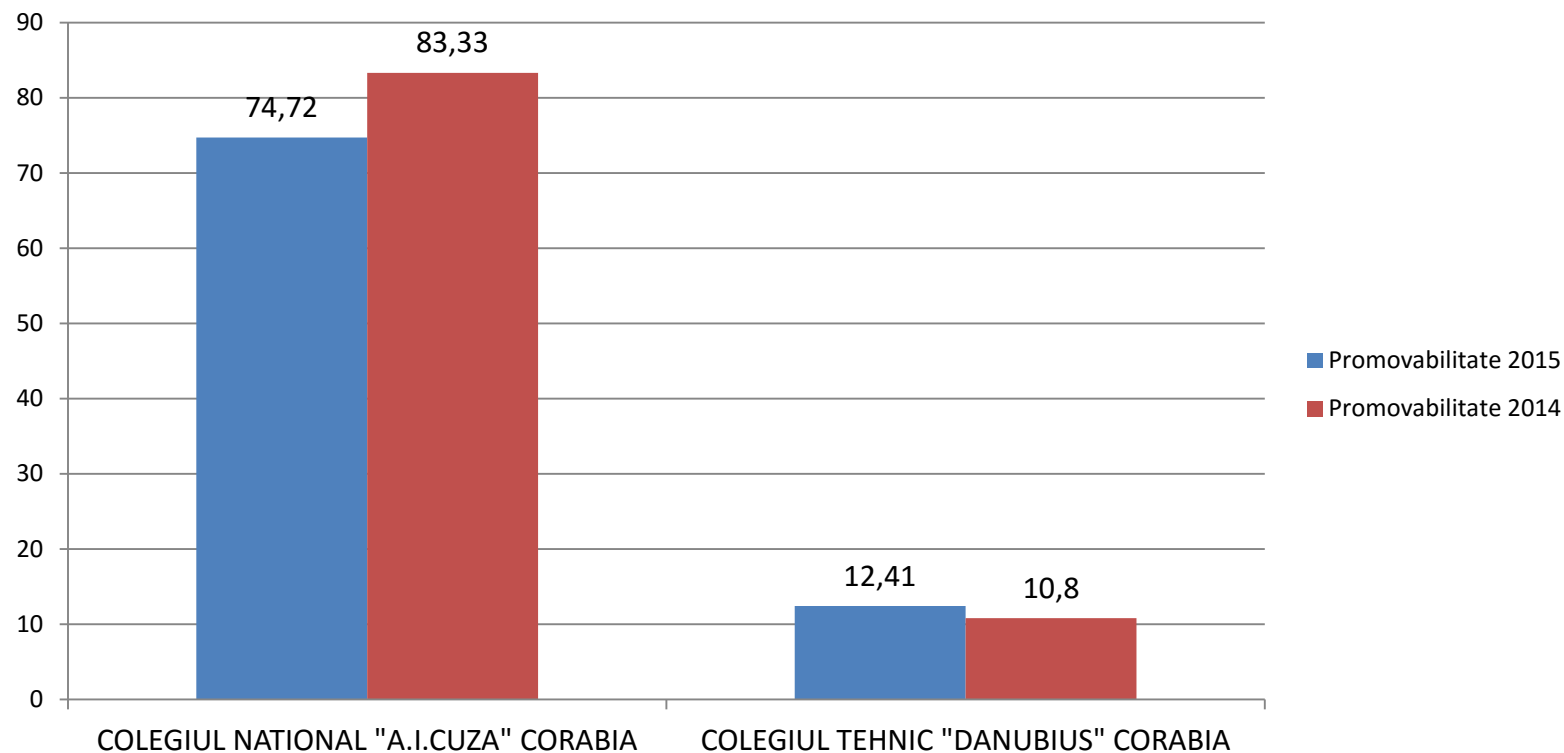

BACALAUREAT 2015

Situatia statistica comparativa 2014 – 2015

Candiați înscriși la Bacalaureat

Situatia prezentei la examenul de Bacalaureat

Repartitia mediilor in sesiunea iunie-iulie

Comparatia promovabilitatii sesiunii iunie-iulie

Situatia comparativa a promovabilității – Slatina Filiera teoretic si vocational

Situatia comparativa a promovabilității – Slatina Filiera tehnologică

Situatia comparativa a promovabilității – Bals

Situatia comparativa a promovabilității – Caracal

Situatia comparativa a promovabilității – Corabia

Situatia comparativa a promovabilității

CONTESTATII IUNIE-IULIE 2015

TOTAL CONTESTATII : 1284

Admise: 534

- in plus: 248

- in minus: 286

Respinse: 750