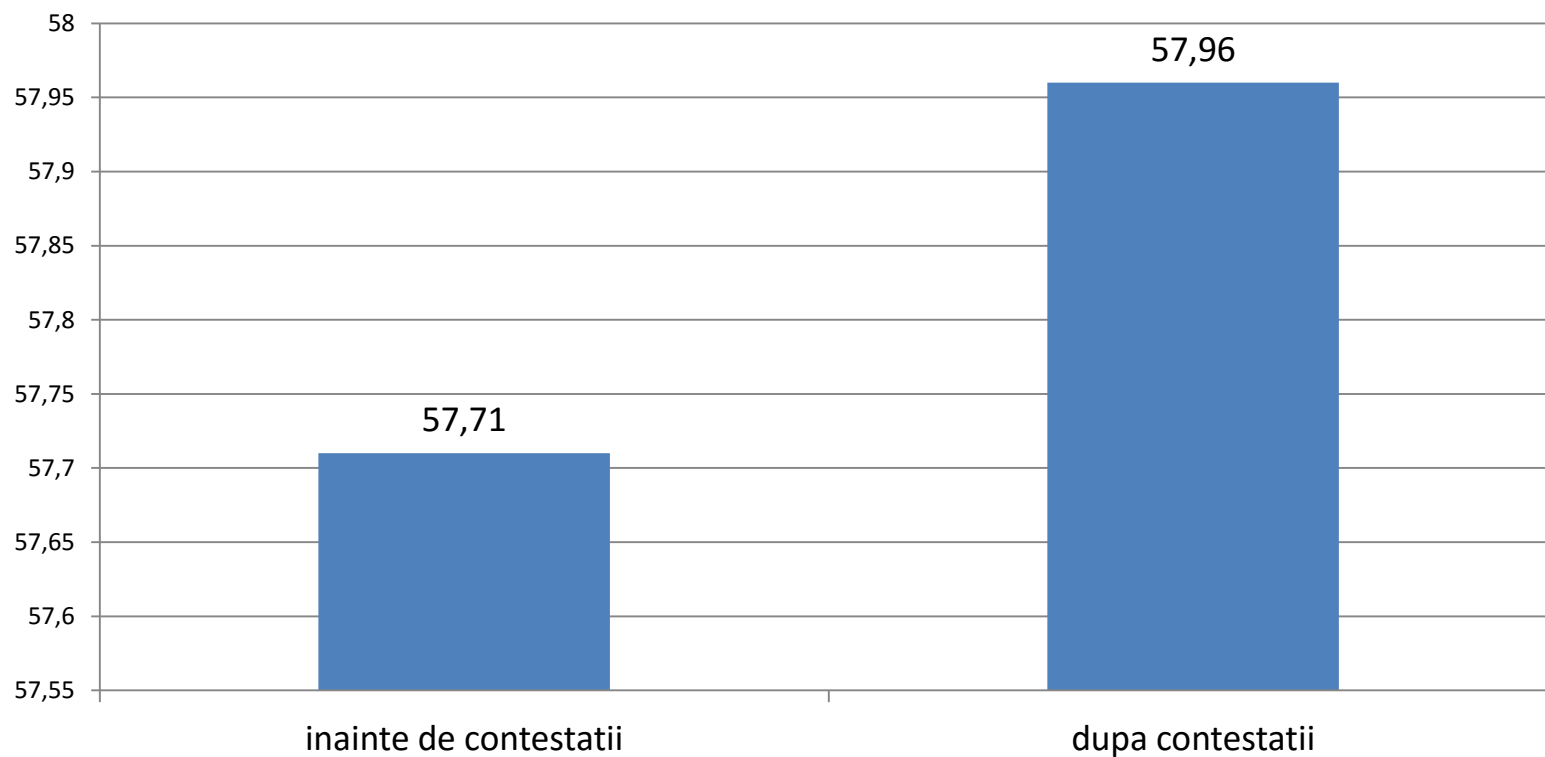

Situatia comparativa a promovabilității – Corabia

Situatia comparativa a promovabilității

CONTESTATII IUNIE-IULIE 2015

TOTAL CONTESTATII : 1284

Admise: 534

- in plus: 248

- in minus: 286

Respinse: 750

Lucrari care dupa contestatie s-au modificat cu mai mult de 1,50 puncte: 12

- in plus: 5

- in minus: 7

PROMOVABILITATE IUNIE-IULIE 2015

INSPECTORATUL ȘCOLAR JUDEȚEAN OLT

Unitatea scolara	Promovabilitate 2015	Promovabilitate 2014
LICEUL TEORETIC "MIHAI VITEAZUL" CARACAL	91,91	92,54
COLEGIUL NATIONAL "RADU GRECEANU" SLATINA	91,28	86,44
COLEGIUL NATIONAL "ION MINULESCU" SLATINA	88,46	88,66
LICEUL TEHNOLOGIC IANCU JIANU	83,33	70
COLEGIUL NATIONAL "A.I.CUZA" CORABIA	74,72	83,33
COLEGIUL NATIONAL VOCATIONAL "NICOLAE TITULESCU" SLATINA	72,99	74,29
LICEUL TEORETIC "PETRE PANDREA" BALS	70,31	80
COLEGIUL NATIONAL "IONITA ASAN" CARACAL	69,51	56,35
LICEUL TEORETIC "TUDOR VLADIMIRESCU" DRAGANESTI- OLT	66,22	60,93
LICEUL TEORETIC "ION GH. ROSCA" OSICA DE SUS	55,81	45,45