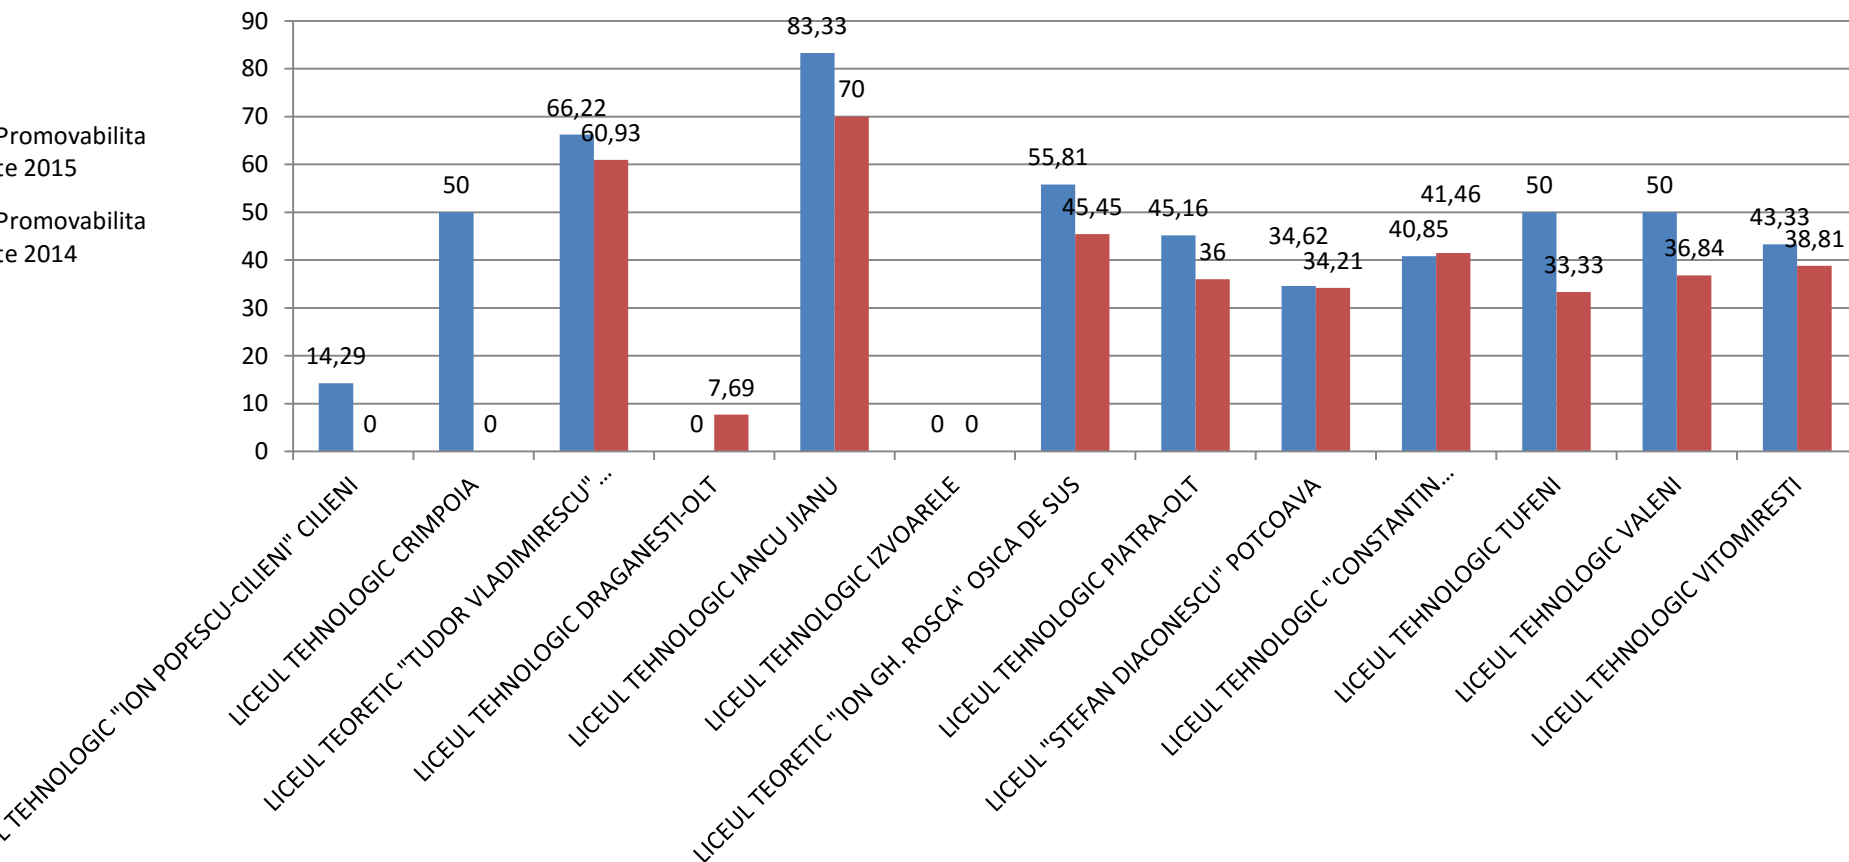

BACALAUREAT 2015

Situatia statistica comparativa 2014 – 2015

Candiați înscriși la Bacalaureat

Situatia prezentei la examenul de Bacalaureat

Repartitia mediilor in sesiunea iunie-iulie

Comparatia promovabilitatii sesiunii iunie-iulie

Situatia comparativa a promovabilității – Slatina Filiera teoretic si vocational

Situatia comparativa a promovabilității – Slatina Filiera tehnologică

Situatia comparativa a promovabilității – Bals

Situatia comparativa a promovabilității – Caracal

Situatia comparativa a promovabilității – Corabia

Situatia comparativa a promovabilității

CONTESTATII IUNIE-IULIE 2015

TOTAL CONTESTATII : 1284

Admise: 534

- in plus: 248

- in minus: 286

Respinse: 750