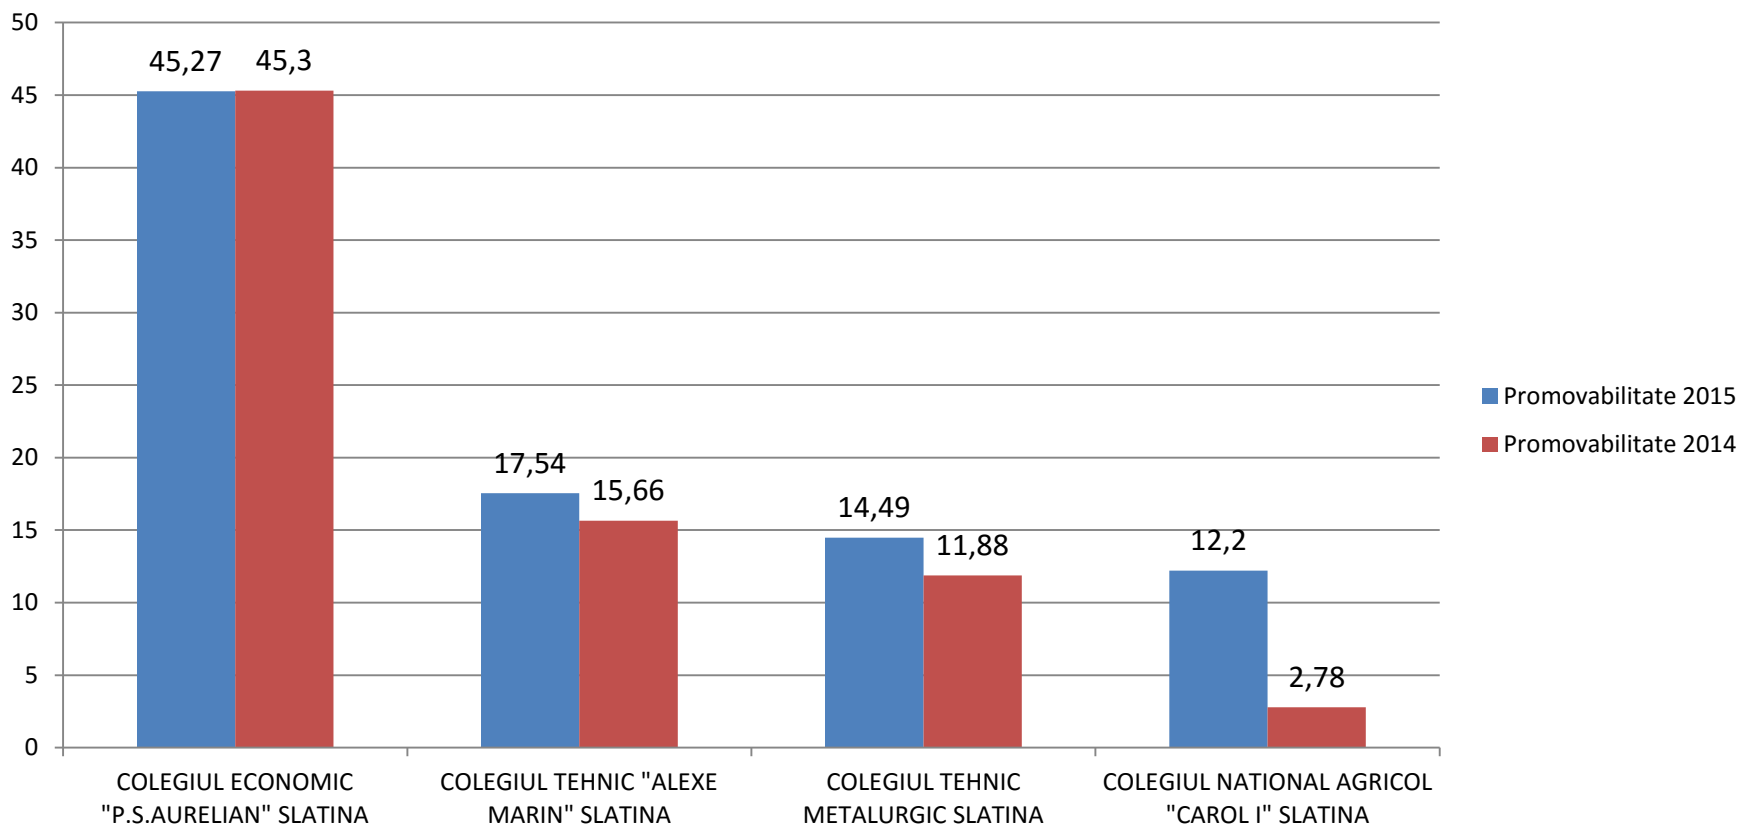

BACALAUREAT 2015

Situatia statistica comparativa 2014 – 2015

Candiați înscriși la Bacalaureat

Situatia prezentei la examenul de Bacalaureat

Repartitia mediilor in sesiunea iunie-iulie

Comparatia promovabilitatii sesiunii iunie-iulie

Situatia comparativa a promovabilității – Slatina Filiera teoretic si vocational

Situatia comparativa a promovabilității – Slatina Filiera tehnologică

Situatia comparativa a promovabilității – Bals

Situatia comparativa a promovabilității – Caracal

Situatia comparativa a promovabilității – Corabia

Situatia comparativa a promovabilității

CONTESTATII IUNIE-IULIE 2015

TOTAL CONTESTATII : 1284

Admise: 534

- in plus: 248

- in minus: 286

Respinse: 750