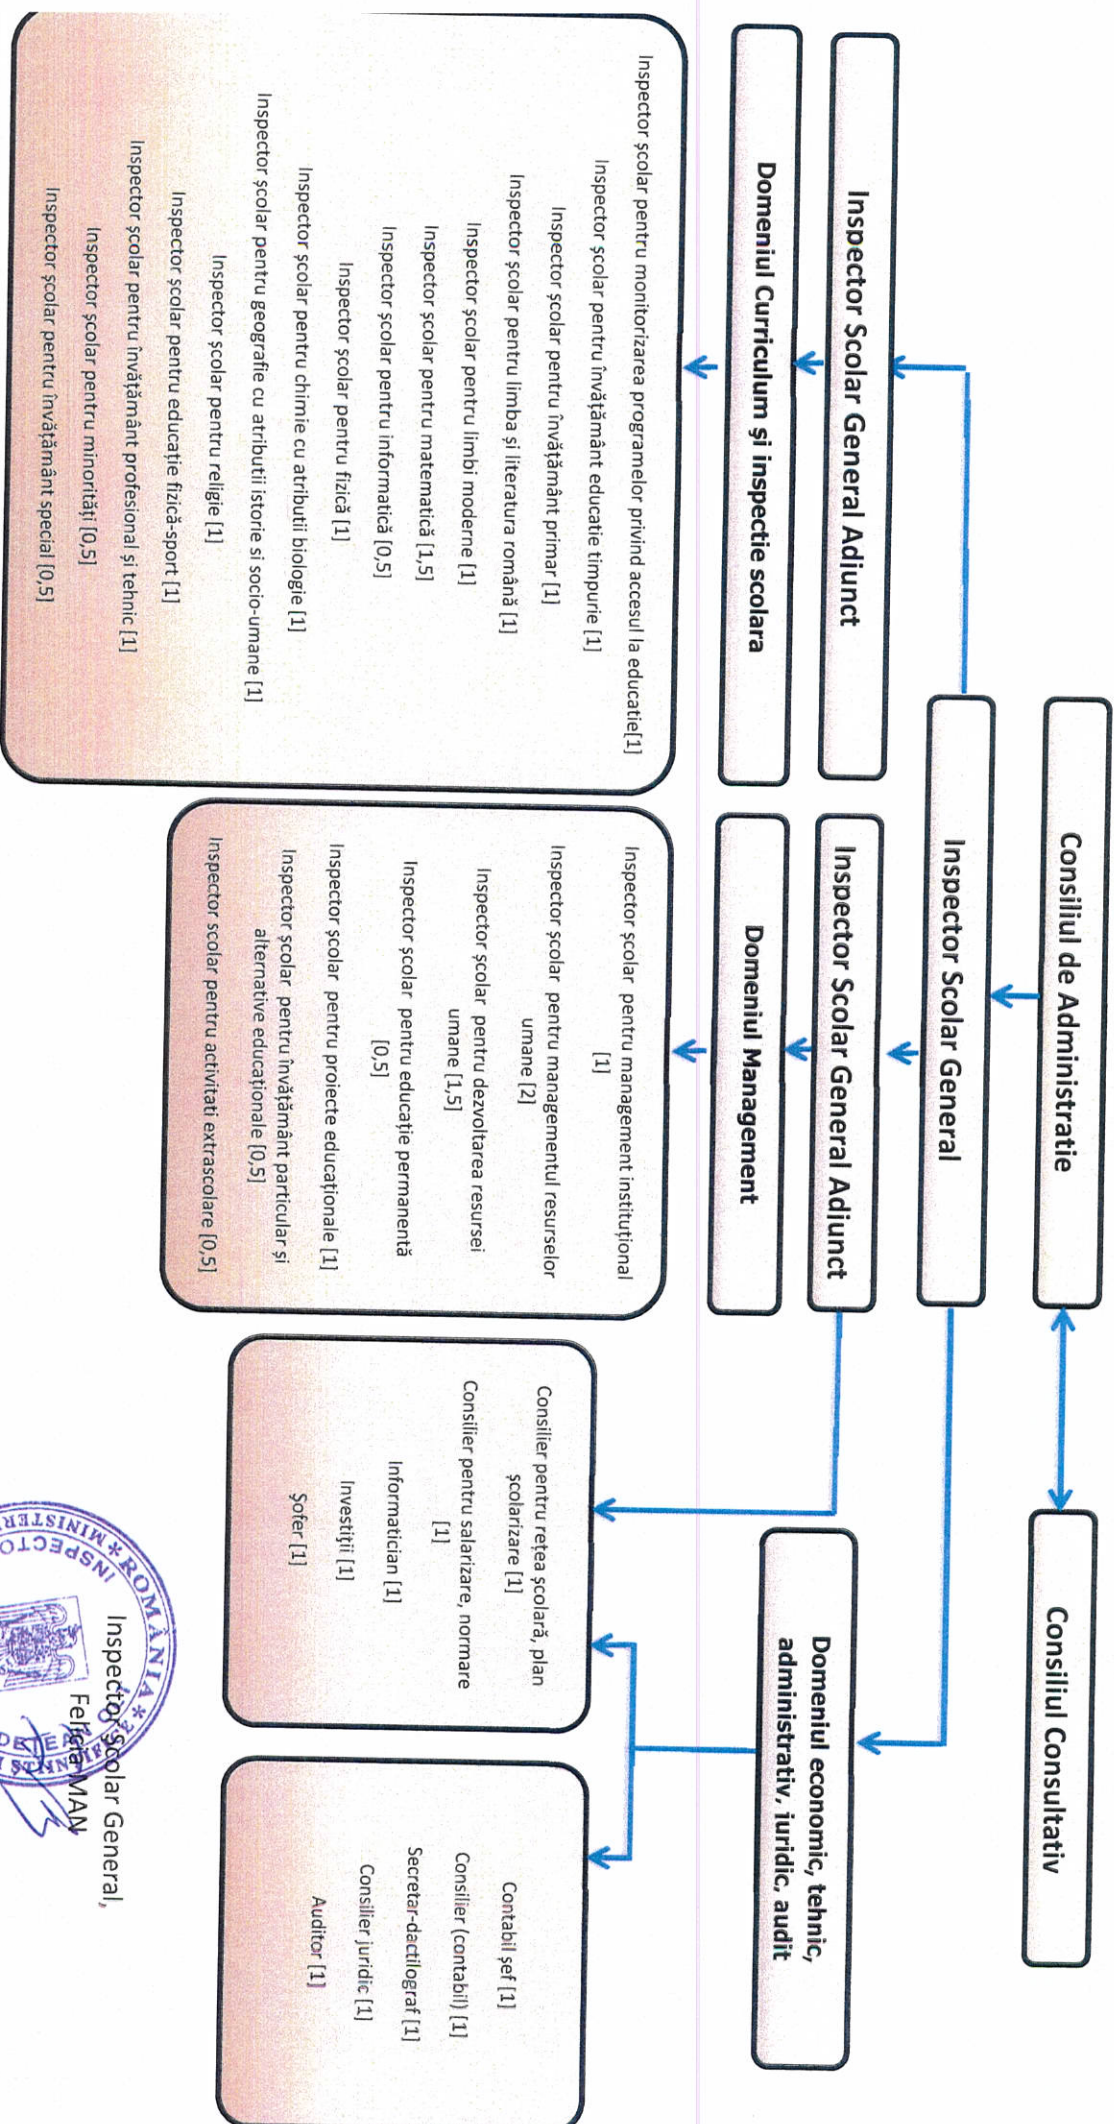

ORGANIGRAMA

Nr. 7220 / 01.09.2015

General Berthelot, nr. 28-30
Sector 1, 010168, București
Tel: +40 (0)21 4056200
Fax: +40 (0)21 4056300
www.edu.ro

Inspector școlar General,

Felice MAN

Sr. Ecaterina Podoroiu, nr. 8B, Slatina, 230015, jud. Olt
E-mail ISJ: secretaria@isj.olt.edu.ro
+40 (0)249 410927
Fax: +40 (0)249 412801
<http://isj.olt.ro>